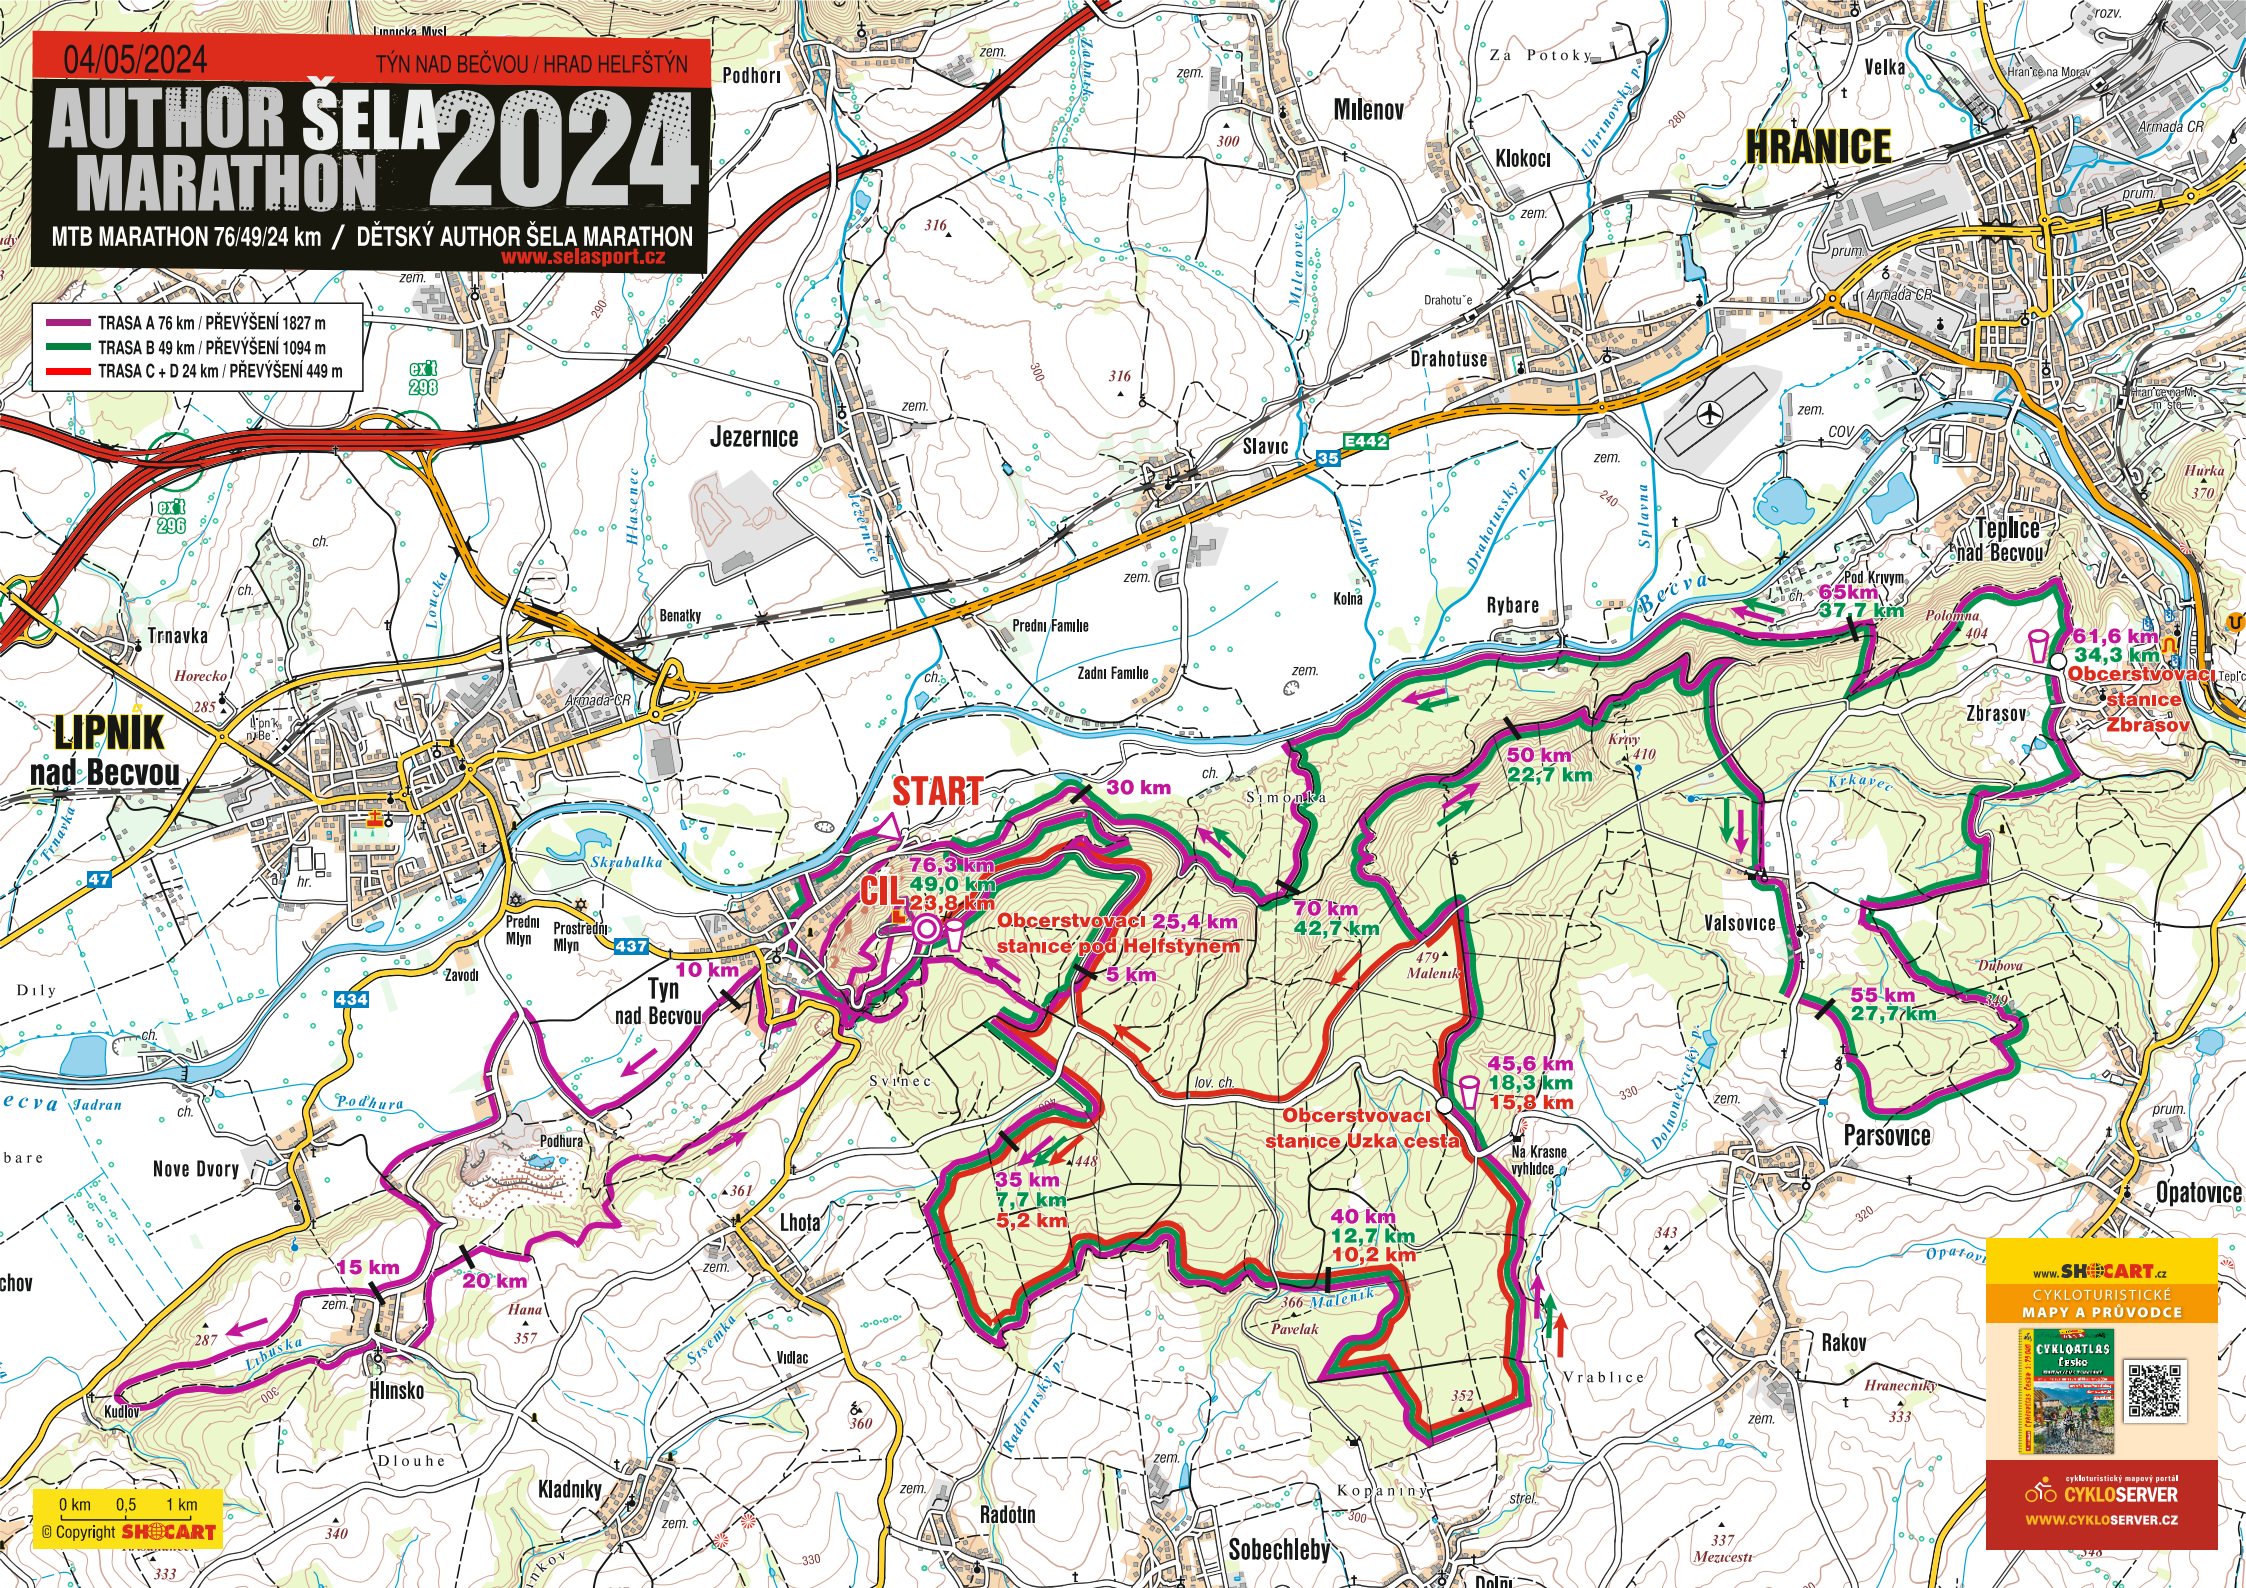

04/05/2024

TÝN NAD BEČVOU / HRAD HELFSTÝN

AUTHOR ŠELA MARATHON 2024

MTB MARATHON 76/49/24 km / DĚTSKÝ AUTHOR ŠELA MARATHON

www.selasport.cz

- TRASA A 76 km / PŘEVÝŠENÍ 1827 m
- TRASA B 49 km / PŘEVÝŠENÍ 1094 m
- TRASA C + D 24 km / PŘEVÝŠENÍ 449 m

LIPNIK
nad Bečvou

START

CIL

Obcerstovaci stanice pod Helfstynem

Obcerstovaci stanice Uzka cesta

Obcerstovaci stanice Zbrasov

0 km 0,5 1 km
© Copyright SHOCART

www.SHOCART.cz
CYKLOTURISTICKÉ
MAPY A PRŮVODCE